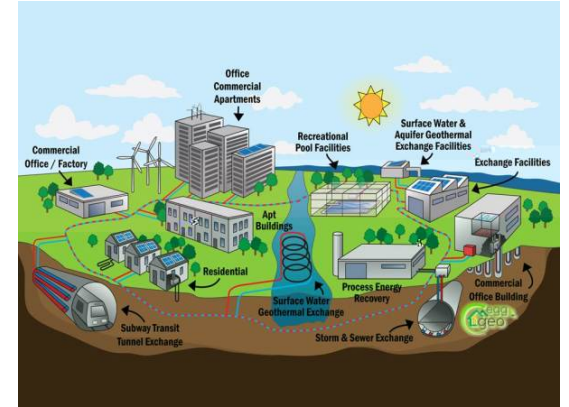

( )

2017 4 30
2017 5 31
2017 6 30
2017 8

( )

100084

010-62782184

guohx@tsinghua.edu.cn

1

2017 4

210098

025-83786834 / 15205168312

025-83786834

Energy_Geotechnics@163.com